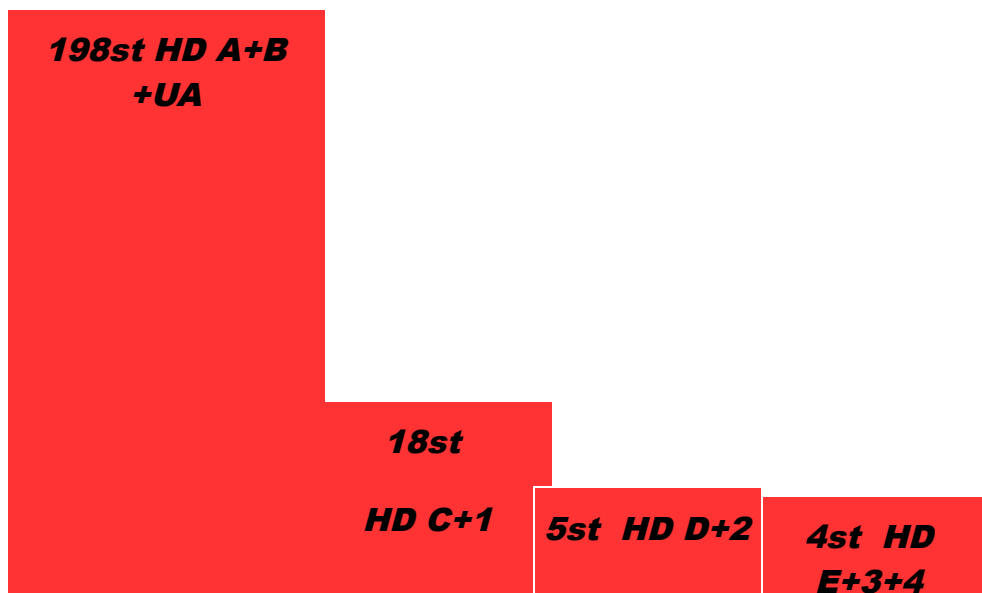

BILAGA Motion HD

Hämtat från RAS:

HD-Röntgade hundar 1971-2004

HD-grader Antal Procent

A+B+UA 198 88%

C+1 18 8%

D+2 5 2,20%

E+3+4 4 1,70%